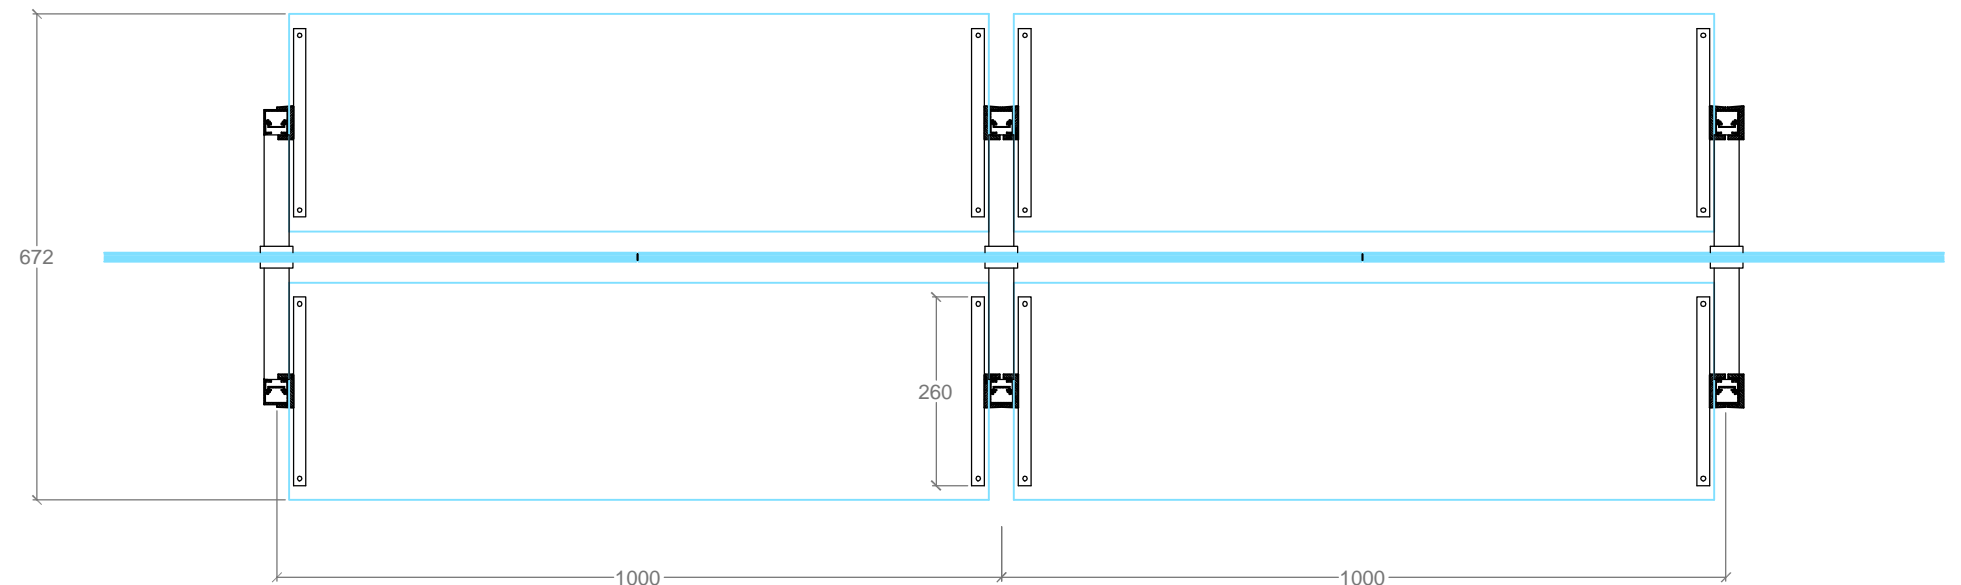

estantería SET con estantes ciegos
 SET shelves with chipboard shelves

estanteria SET baldas de vidrio
 SET shelves with glass shelves

- 1 Herraje de soporte al vidrio continuo**
Support for glass walls
- 2 Herraje a pared SET**
SET Hardware to wall
- 3 Tornillo trilobular 6x10 mm**
Screw 6x10 mm trilobular
- 4 Herraje de union SET**
Hardware for union
- 5 Prisioneros M6x6**
Screw M6x6
- 6 Cartela para balda SET**
SET shelf support
- 7 Herraje universal SET**
SET universal hardware
- 8 Ventosa balda vidrio**
Glass shelf vacuum cup
- 9 Balda de vidrio E: 10 mm**
Glass shelf - 10 mm

estanteria SET con estantes de vidrio
 SET shelves with glass shelves

- 1** Taco nylon 5x25
Nylon dowel
- 2** Herraje a pared SET
SET Hardware to wall
- 3** Tornillo cabeza alomada M6x7
Hex cap screw M6x7
- 4** Herraje de union SET
Hardware for union
- 5** Prisioneros M6x6
Screw M6x6
- 6** Cartela para balda SET
SET shelf support
- 7** Herraje universal SET
SET universal hardware
- 8** Ventosa balda vidrio
Glass shelf vacuum cup
- 9** Balda de vidrio E: 10 mm
Glass shelf - 10 mm

estanteria SET con estantes de vidrio a dos caras
 Inserted glass door

SITAB™

Pol. Ind. Itziar, parcela K-2
20829 ITZIAR, Gipuzkoa
SPAIN

t. + 34 943 60 63 75
f. + 34 943 19 93 28
e. sitab@sitab.es

www.sitab.es
www.setsystem.es