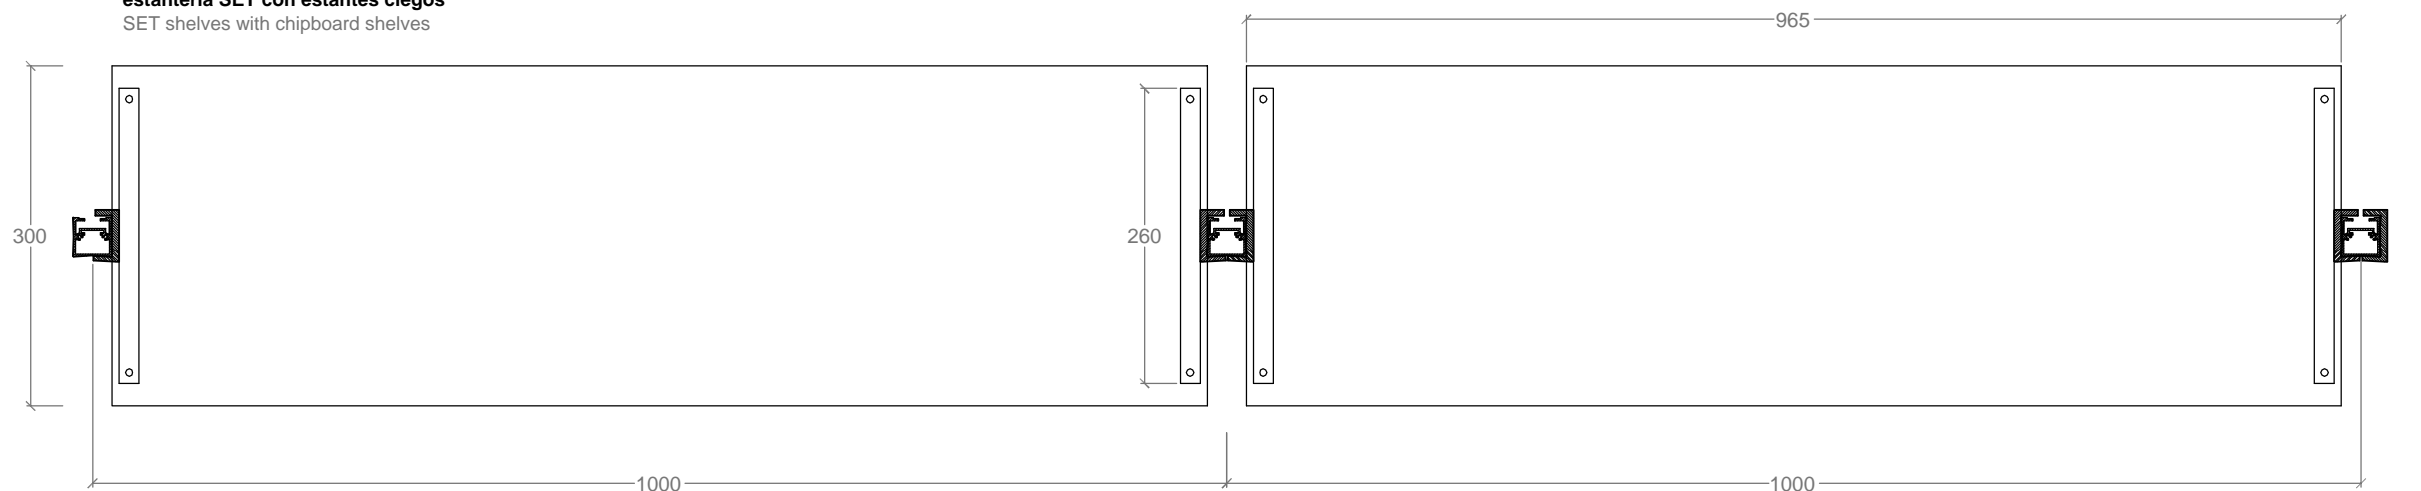

estantería SET con estantes ciegos
SET shelves with chipboard shelves