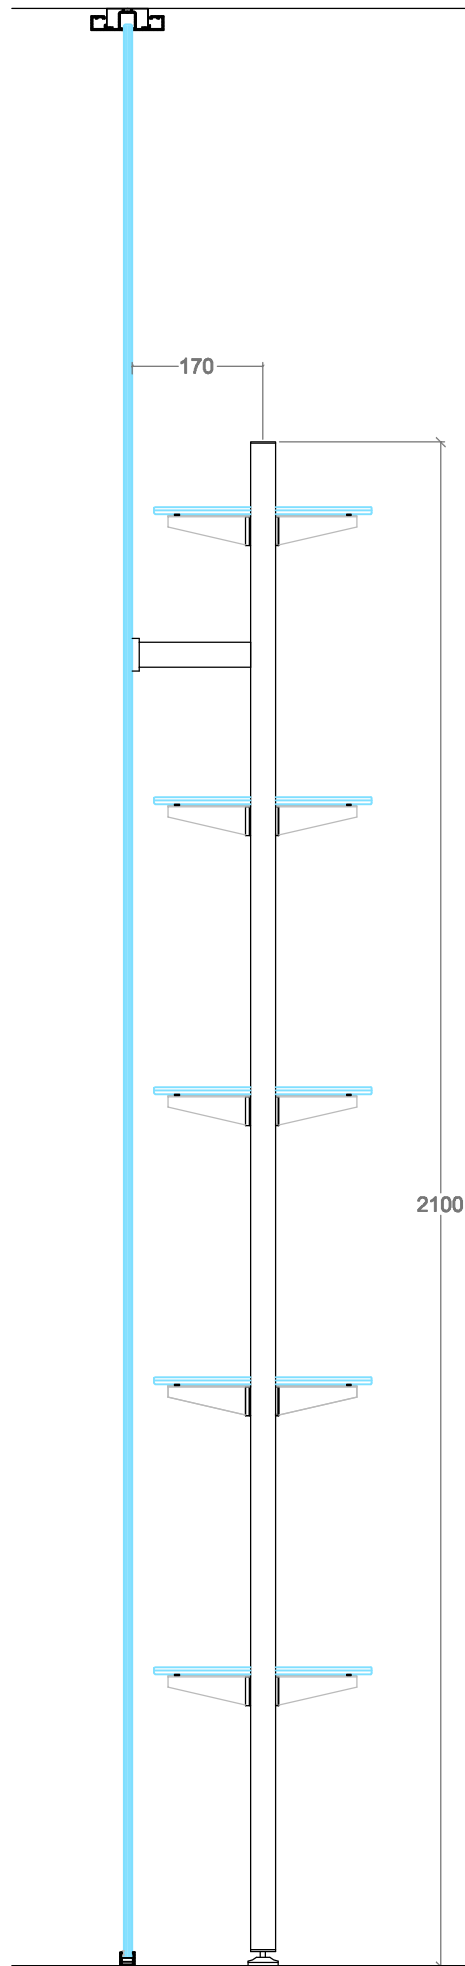

estanteria SET con estantes de vidrio
SET shelves with glass shelves