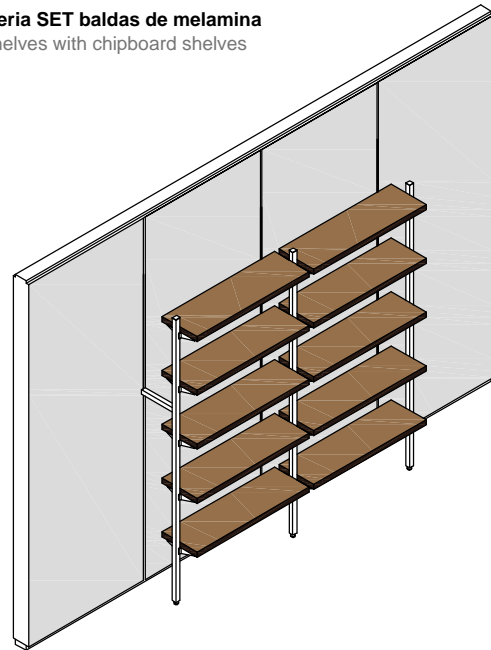

by
SITAB™

- 1** Tornillo autotaladrante 3.9x16
Self-drilling screw
- 2** Tapa superior SET
Top cover
- 3** Perfil soporte SET H:2100 mm
Profile Support SET H:2100 mm
- 4** Taco nylon 5x25
Nylon dowel 5x25
- 5** Herraje a pared SET
Hardware to wall
- 6** Tirafondo 4x35
Screw 4x35
- 7** Perfil soporte SET H:150 mm
Profile Support to wall SET H:150 mm
- 8** Tornillo cabeza alomada M6x7
Hex cap screw M6x7
- 9** Herraje de union SET
Hardware for union
- 10** Prisionero M6x10
Screw M6x10

- 11** Cartela para balda SET
Shelf support SET
- 12** Herraje Universal SET
Universal hardware SET
- 13** Tirafondo 4x20
Screw 4x20
- 14** Balda de melamina E:38 mm
Cupboard shelf - 38 mm
- 15** Balda de vidrio laminar E:10 mm
Glass shelf - 10 mm
- 16** Ventosa para balda de vidrio
Glass shelf vacuum cup
- 17** Tapa inferior roscada SET
Lower cover
- 18** Pie nivelador
Levelling foot
- 19** Tornillo trilobular 6x10 mm
Screw 6x10 mm trilobular

estantería SET baldas de melamina
 SET shelves with chipboard shelves

- 1** Taco nylon 5x25
Nylon dowel
- 2** Herraje a pared SET
SET Hardware to wall
- 3** Tornillo trilobular 6x10 mm
Screw 6x10 mm trilobular
- 4** Herraje de union SET
Hardware for union
- 5** Prisioneros M6x6
Screw M6x6
- 6** Cartela para balda SET
SET shelf support
- 7** Herraje universal SET
SET universal hardware
- 8** Tirafondo 4 x 20
Screw 4 x 20
- 9** Balda de melamina E: 38 mm
Chipboard shelf - 38 mm