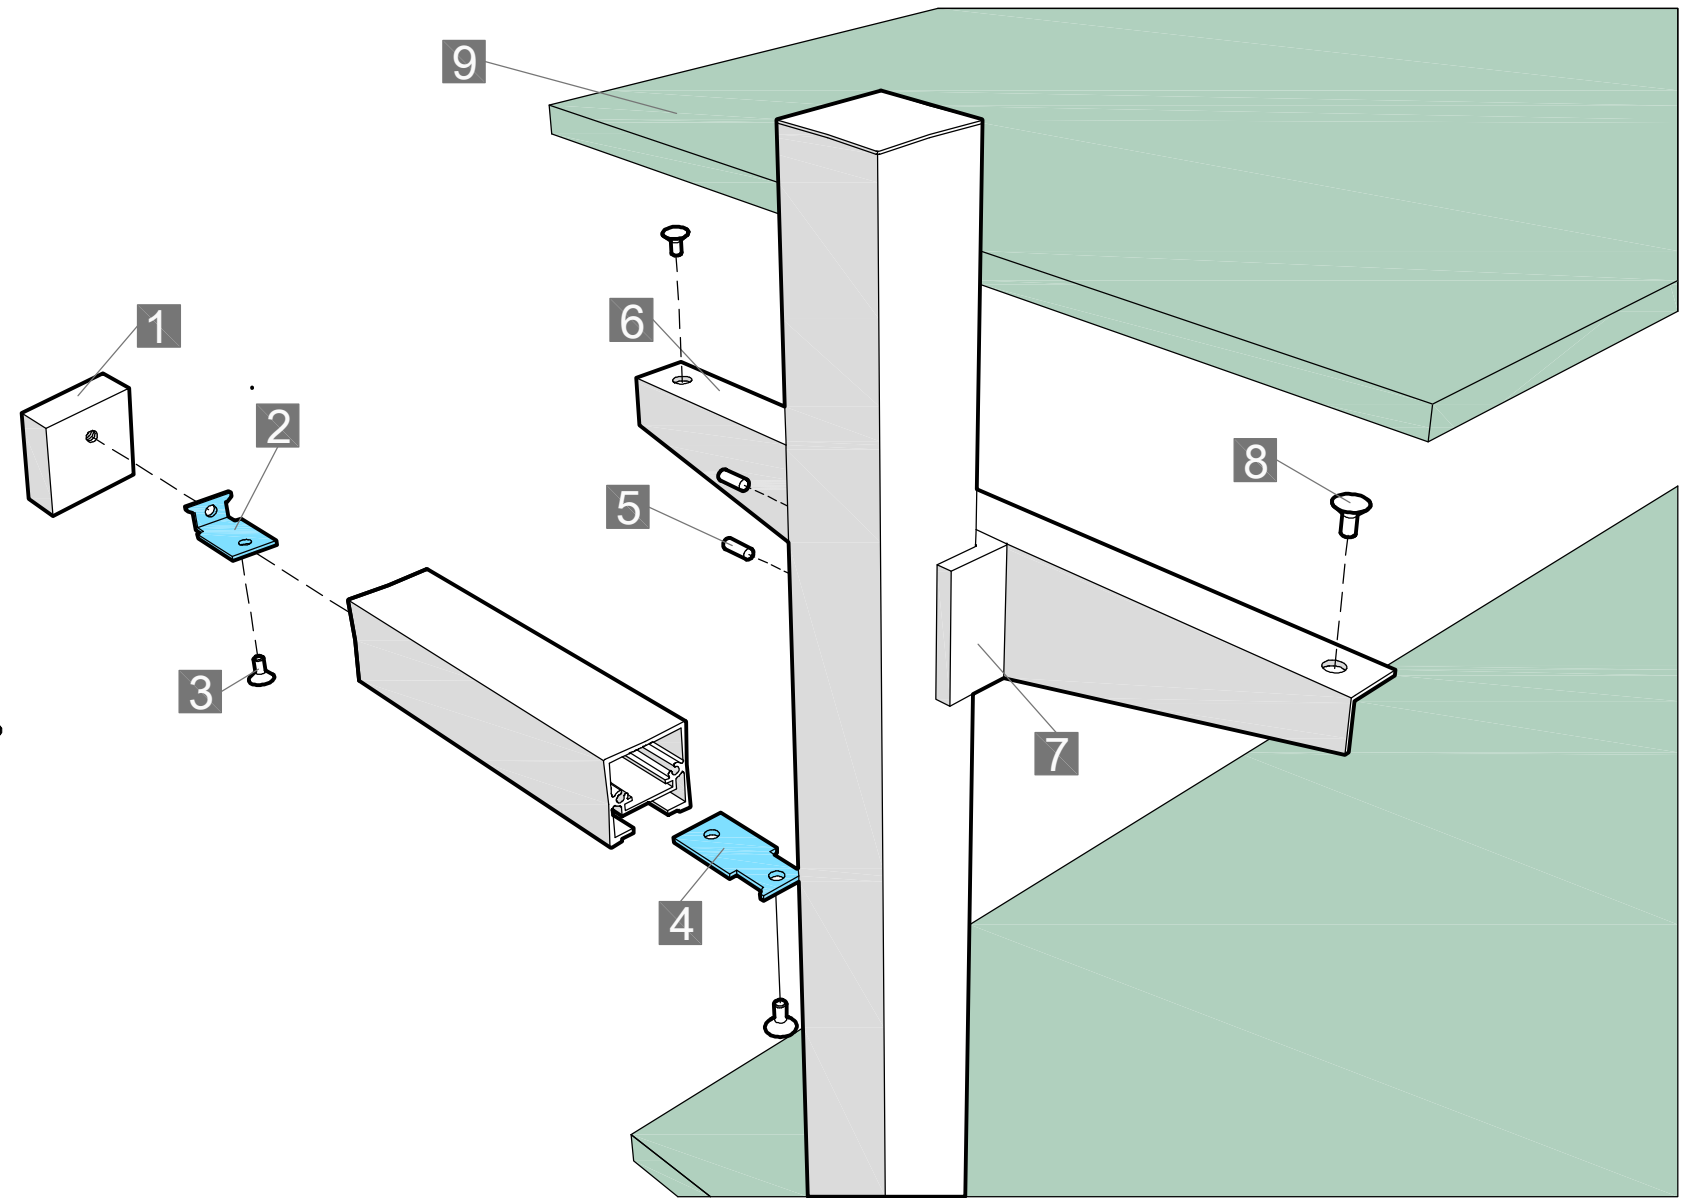

- 11** Cartela para balda SET
Shelf support SET
- 12** Herraje Universal SET
Universal hardware SET
- 13** Tirafondo 4x20
Screw 4x20
- 14** Balda de melamina E:38 mm
Cupboard shelf - 38 mm
- 15** Balda de vidrio laminar E:10 mm
Glass shelf - 10 mm
- 16** Ventosa para balda de vidrio
Glass shelf vacuum cup
- 17** Tapa inferior roscada SET
Lower cover
- 18** Pie nivelador
Levelling foot
- 19** Tornillo trilobular 6x10 mm
Screw 6x10 mm trilobular

estantería SET baldas de melamina
 SET shelves with chipboard shelves

- 1** Taco nylon 5x25
Nylon dowel
- 2** Herraje a pared SET
SET Hardware to wall
- 3** Tornillo trilobular 6x10 mm
Screw 6x10 mm trilobular
- 4** Herraje de union SET
Hardware for union
- 5** Prisioneros M6x6
Screw M6x6
- 6** Cartela para balda SET
SET shelf support
- 7** Herraje universal SET
SET universal hardware
- 8** Tirafondo 4 x 20
Screw 4 x 20
- 9** Balda de melamina E: 38 mm
Chipboard shelf - 38 mm

estantería SET con estantes ciegos
 SET shelves with chipboard shelves

estanteria SET baldas de vidrio
 SET shelves with glass shelves

- 1 Herraje de soporte al vidrio continuo**
Support for glass walls
- 2 Herraje a pared SET**
SET Hardware to wall
- 3 Tornillo trilobular 6x10 mm**
Screw 6x10 mm trilobular
- 4 Herraje de union SET**
Hardware for union
- 5 Prisioneros M6x6**
Screw M6x6
- 6 Cartela para balda SET**
SET shelf support
- 7 Herraje universal SET**
SET universal hardware
- 8 Ventosa balda vidrio**
Glass shelf vacuum cup
- 9 Balda de vidrio E: 10 mm**
Glass shelf - 10 mm