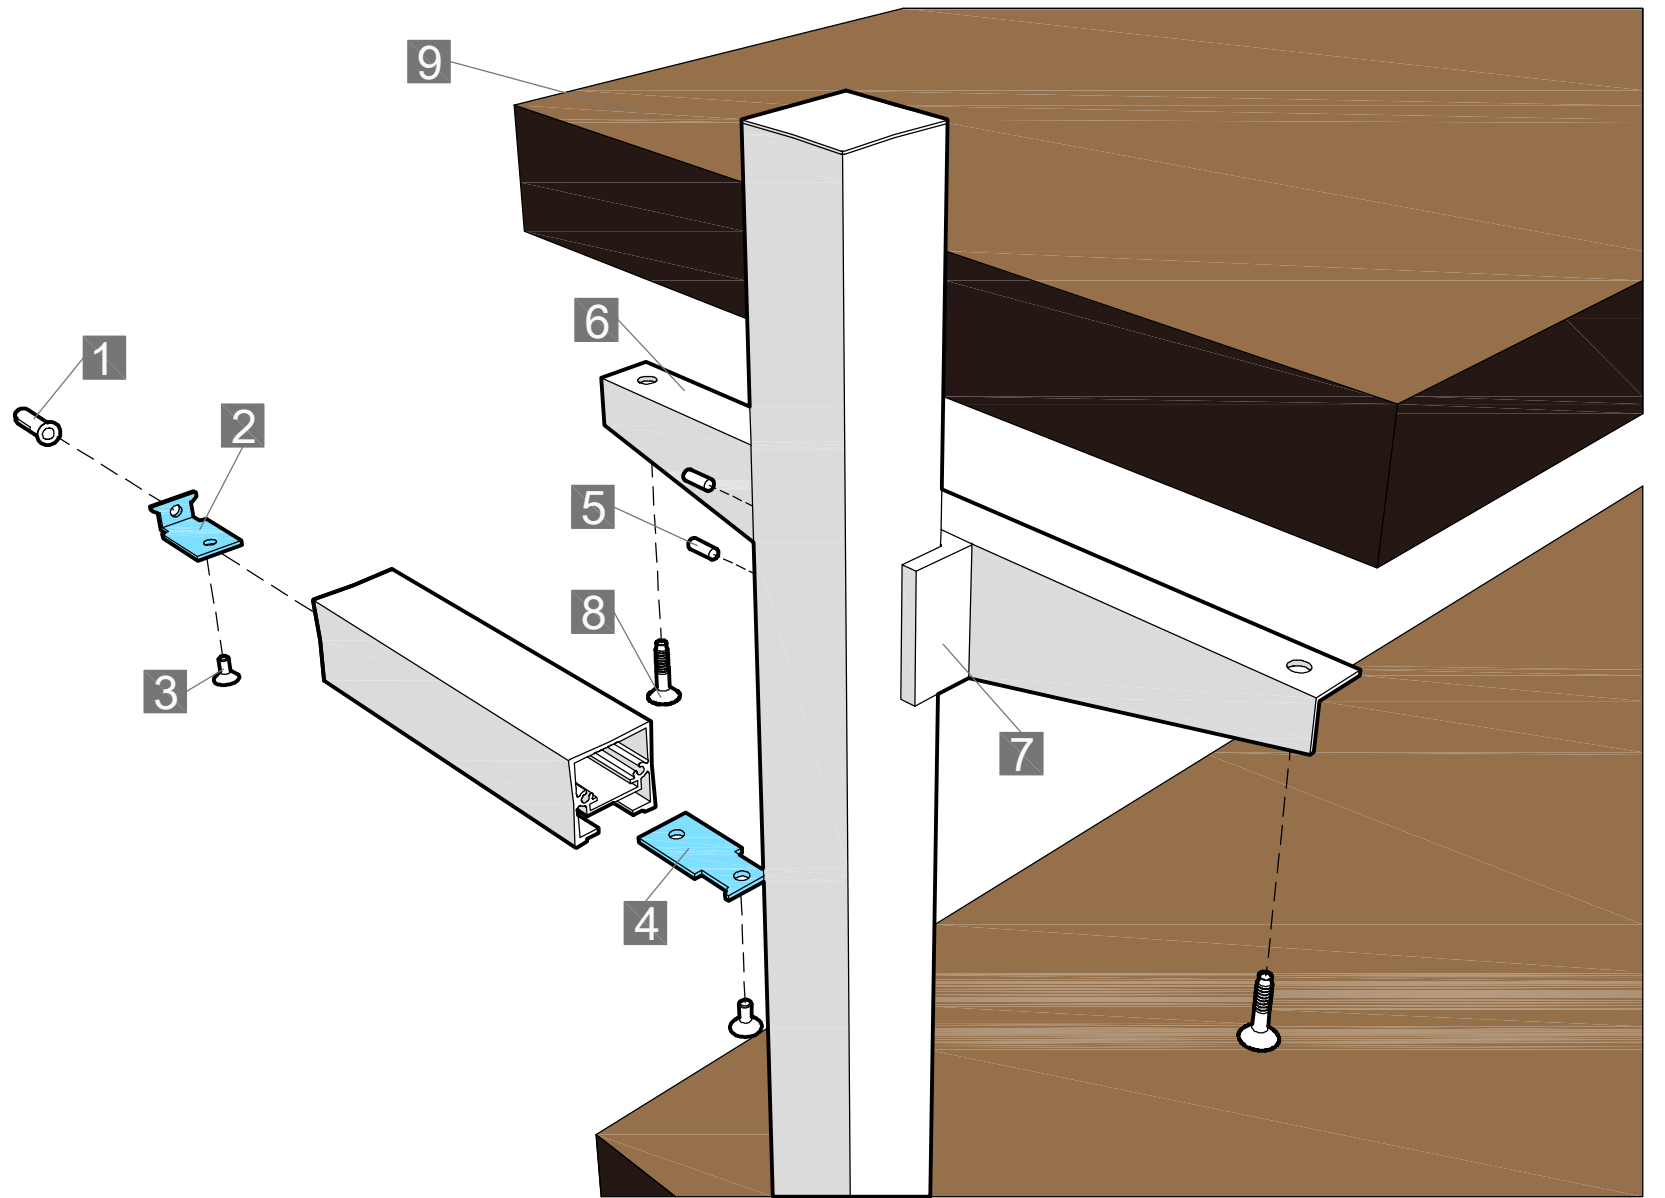

by
SITAB™

- 1** Tornillo autotaladrante 3.9x16
Self-drilling screw
- 2** Tapa superior SET
Top cover
- 3** Perfil soporte SET H:2100 mm
Profile Support SET H:2100 mm
- 4** Taco nylon 5x25
Nylon dowel 5x25
- 5** Herraje a pared SET
Hardware to wall
- 6** Tirafondo 4x35
Screw 4x35
- 7** Perfil soporte SET H:150 mm
Profile Support to wall SET H:150 mm
- 8** Tornillo cabeza alomada M6x7
Hex cap screw M6x7
- 9** Herraje de union SET
Hardware for union
- 10** Prisionero M6x10
Screw M6x10

- 11** Cartela para balda SET
Shelf support SET
- 12** Herraje Universal SET
Universal hardware SET
- 13** Tirafondo 4x20
Screw 4x20
- 14** Balda de melamina E:38 mm
Cupboard shelf - 38 mm
- 15** Balda de vidrio laminar E:10 mm
Glass shelf - 10 mm
- 16** Ventosa para balda de vidrio
Glass shelf vacuum cup
- 17** Tapa inferior roscada SET
Lower cover
- 18** Pie nivelador
Levelling foot
- 19** Tornillo trilobular 6x10 mm
Screw 6x10 mm trilobular

estantería SET baldas de melamina
 SET shelves with chipboard shelves

- 1** Taco nylon 5x25
Nylon dowel
- 2** Herraje a pared SET
SET Hardware to wall
- 3** Tornillo trilobular 6x10 mm
Screw 6x10 mm trilobular
- 4** Herraje de union SET
Hardware for union
- 5** Prisioneros M6x6
Screw M6x6
- 6** Cartela para balda SET
SET shelf support
- 7** Herraje universal SET
SET universal hardware
- 8** Tirafondo 4 x 20
Screw 4 x 20
- 9** Balda de melamina E: 38 mm
Chipboard shelf - 38 mm