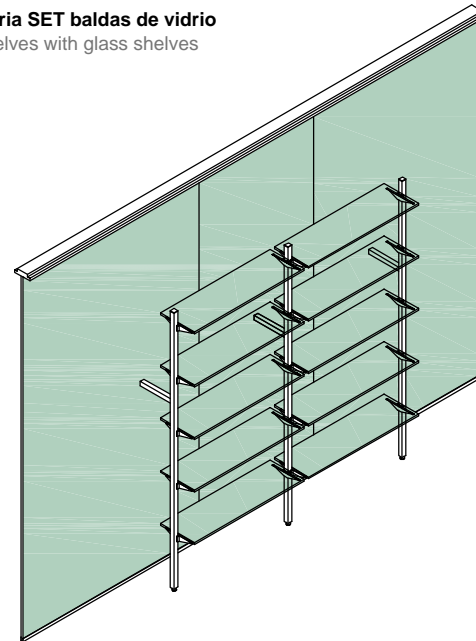

- 11** Cartela para balda SET
Shelf support SET
- 12** Herraje Universal SET
Universal hardware SET
- 13** Tirafondo 4x20
Screw 4x20
- 14** Balda de melamina E:38 mm
Cupboard shelf - 38 mm
- 15** Balda de vidrio laminar E:10 mm
Glass shelf - 10 mm
- 16** Ventosa para balda de vidrio
Glass shelf vacuum cup
- 17** Tapa inferior roscada SET
Lower cover
- 18** Pie nivelador
Levelling foot
- 19** Tornillo trilobular 6x10 mm
Screw 6x10 mm trilobular

estantería SET baldas de melamina
 SET shelves with chipboard shelves

- 1** Taco nylon 5x25
Nylon dowel
- 2** Herraje a pared SET
SET Hardware to wall
- 3** Tornillo trilobular 6x10 mm
Screw 6x10 mm trilobular
- 4** Herraje de union SET
Hardware for union
- 5** Prisioneros M6x6
Screw M6x6
- 6** Cartela para balda SET
SET shelf support
- 7** Herraje universal SET
SET universal hardware
- 8** Tirafondo 4 x 20
Screw 4 x 20
- 9** Balda de melamina E: 38 mm
Chipboard shelf - 38 mm

estantería SET con estantes ciegos
 SET shelves with chipboard shelves

estanteria SET baldas de vidrio
 SET shelves with glass shelves

- 1 Herraje de soporte al vidrio continuo**
Support for glass walls
- 2 Herraje a pared SET**
SET Hardware to wall
- 3 Tornillo trilobular 6x10 mm**
Screw 6x10 mm trilobular
- 4 Herraje de union SET**
Hardware for union
- 5 Prisioneros M6x6**
Screw M6x6
- 6 Cartela para balda SET**
SET shelf support
- 7 Herraje universal SET**
SET universal hardware
- 8 Ventosa balda vidrio**
Glass shelf vacuum cup
- 9 Balda de vidrio E: 10 mm**
Glass shelf - 10 mm