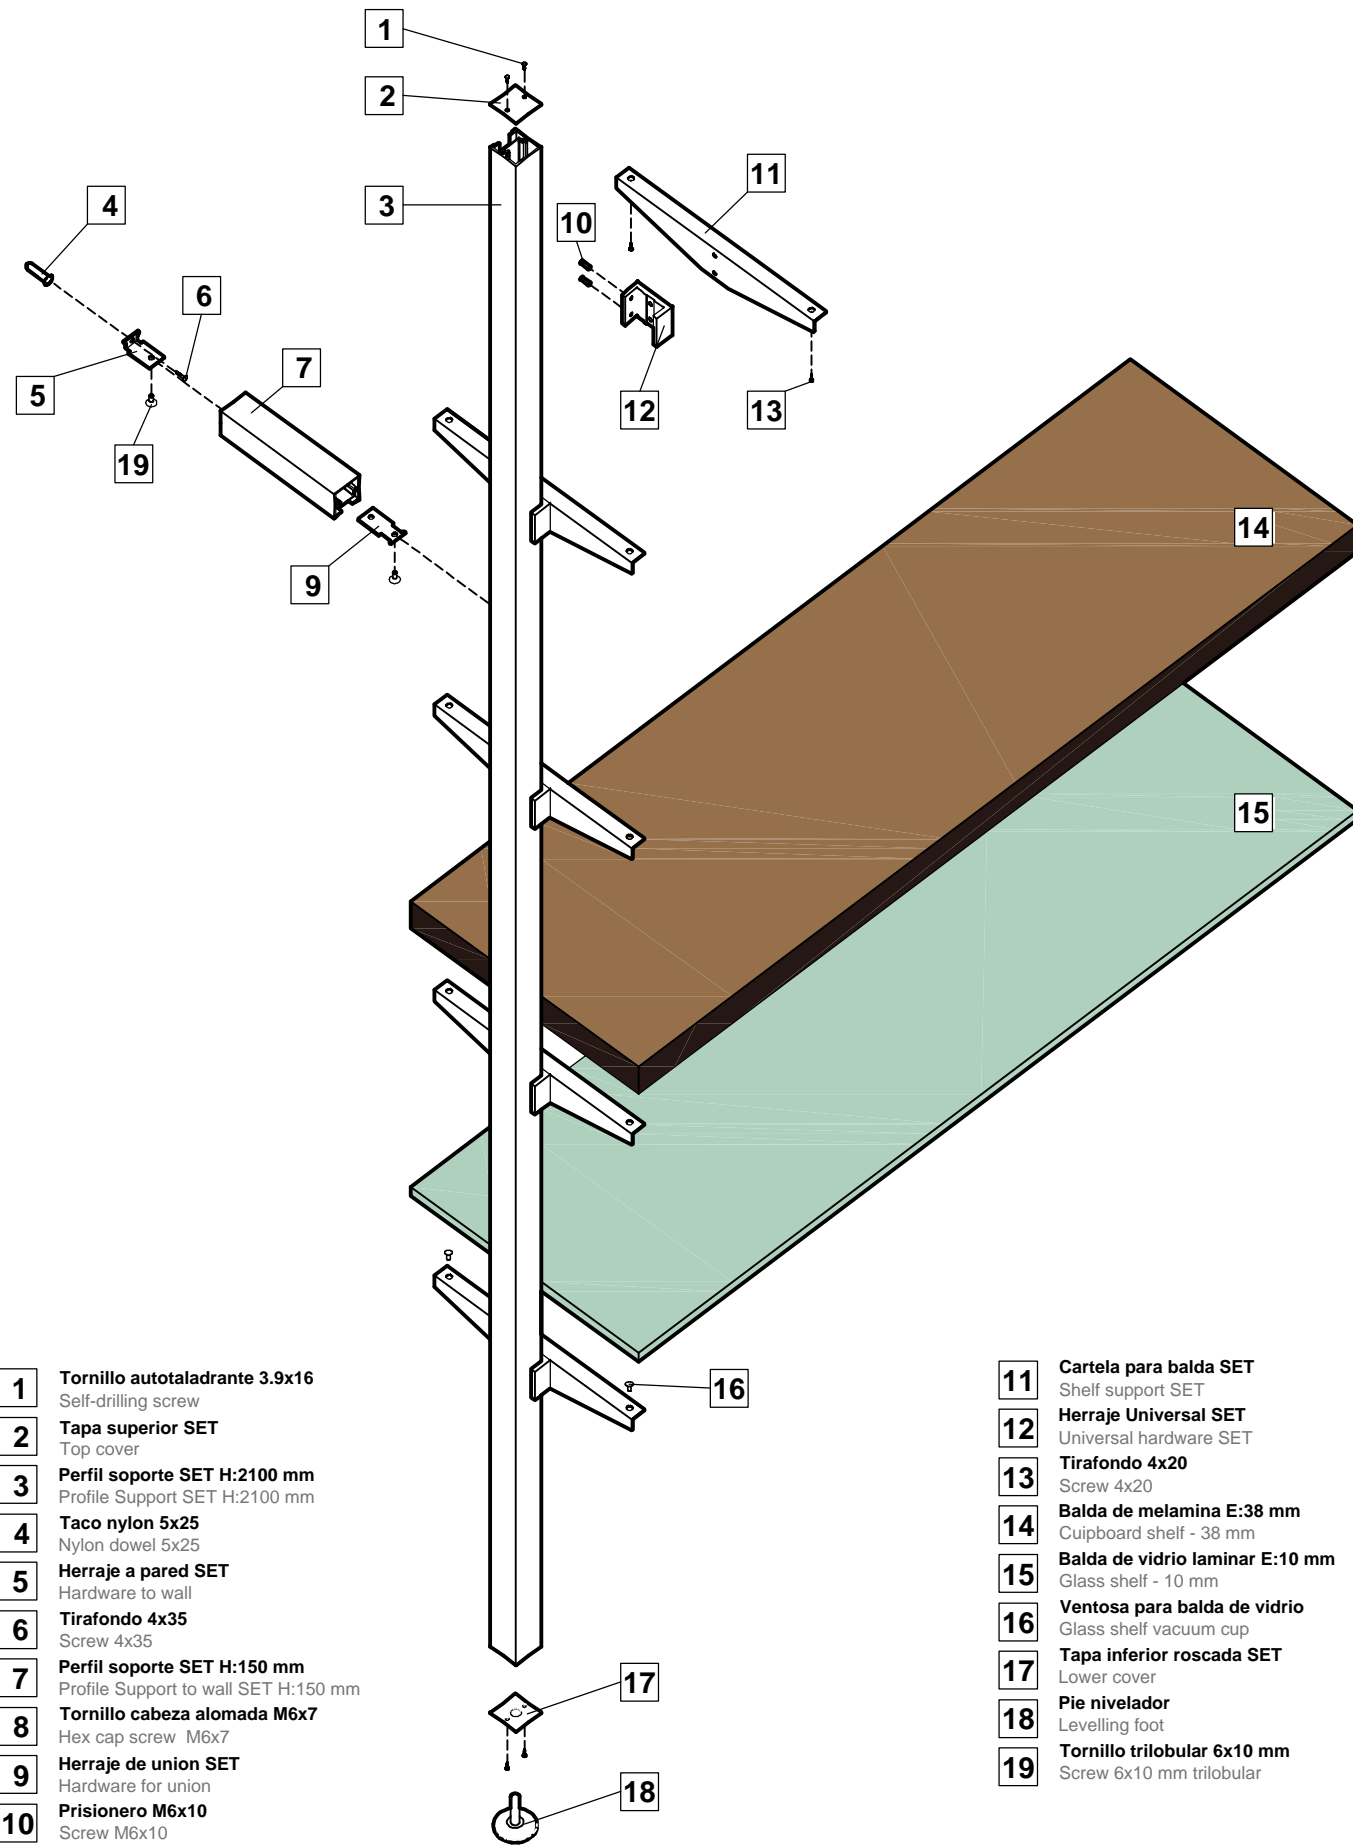

by
SITAB™

- 1** Tornillo autotaladrante 3.9x16
Self-drilling screw
- 2** Tapa superior SET
Top cover
- 3** Perfil soporte SET H:2100 mm
Profile Support SET H:2100 mm
- 4** Taco nylon 5x25
Nylon dowel 5x25
- 5** Herraje a pared SET
Hardware to wall
- 6** Tirafondo 4x35
Screw 4x35
- 7** Perfil soporte SET H:150 mm
Profile Support to wall SET H:150 mm
- 8** Tornillo cabeza alomada M6x7
Hex cap screw M6x7
- 9** Herraje de union SET
Hardware for union
- 10** Prisionero M6x10
Screw M6x10

- 11** Cartela para balda SET
Shelf support SET
- 12** Herraje Universal SET
Universal hardware SET
- 13** Tirafondo 4x20
Screw 4x20
- 14** Balda de melamina E:38 mm
Cupboard shelf - 38 mm
- 15** Balda de vidrio laminar E:10 mm
Glass shelf - 10 mm
- 16** Ventosa para balda de vidrio
Glass shelf vacuum cup
- 17** Tapa inferior roscada SET
Lower cover
- 18** Pie nivelador
Levelling foot
- 19** Tornillo trilobular 6x10 mm
Screw 6x10 mm trilobular

estantería SET baldas de melamina
 SET shelves with chipboard shelves

- 1** Taco nylon 5x25
Nylon dowel
- 2** Herraje a pared SET
SET Hardware to wall
- 3** Tornillo trilobular 6x10 mm
Screw 6x10 mm trilobular
- 4** Herraje de union SET
Hardware for union
- 5** Prisioneros M6x6
Screw M6x6
- 6** Cartela para balda SET
SET shelf support
- 7** Herraje universal SET
SET universal hardware
- 8** Tirafondo 4 x 20
Screw 4 x 20
- 9** Balda de melamina E: 38 mm
Chipboard shelf - 38 mm