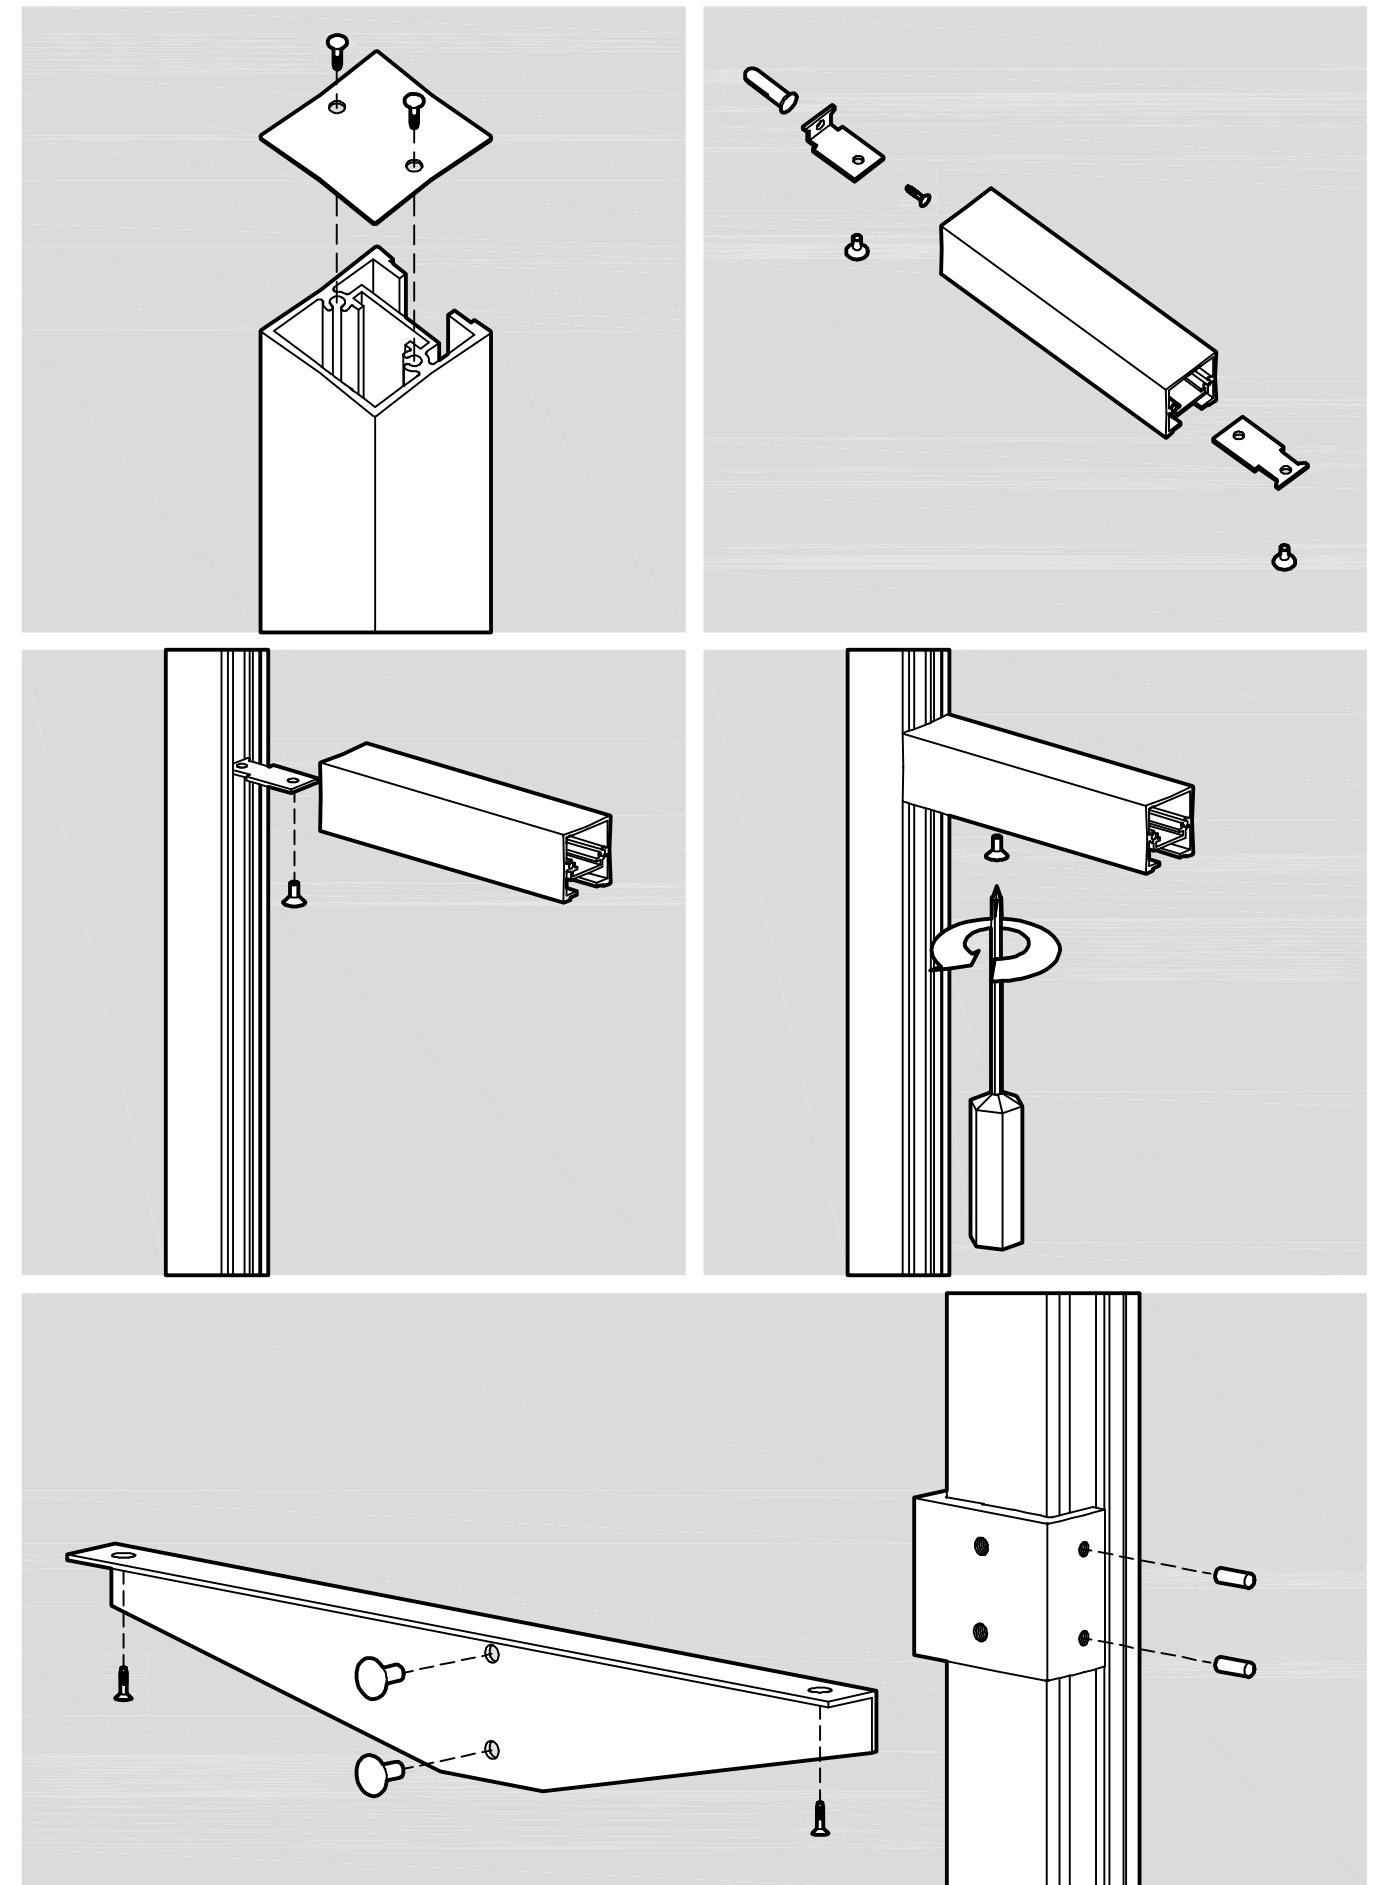

by
SITAB™

- 1** Tornillo autotaladrante 3.9x16
Self-drilling screw
- 2** Tapa superior SET
Top cover
- 3** Perfil soporte SET H:2100 mm
Profile Support SET H:2100 mm
- 4** Taco nylon 5x25
Nylon dowel 5x25
- 5** Herraje a pared SET
Hardware to wall
- 6** Tirafondo 4x35
Screw 4x35
- 7** Perfil soporte SET H:150 mm
Profile Support to wall SET H:150 mm
- 8** Tornillo cabeza alomada M6x7
Hex cap screw M6x7
- 9** Herraje de union SET
Hardware for union
- 10** Prisionero M6x10
Screw M6x10

- 11** Cartela para balda SET
Shelf support SET
- 12** Herraje Universal SET
Universal hardware SET
- 13** Tirafondo 4x20
Screw 4x20
- 14** Balda de melamina E:38 mm
Cupboard shelf - 38 mm
- 15** Balda de vidrio laminar E:10 mm
Glass shelf - 10 mm
- 16** Ventosa para balda de vidrio
Glass shelf vacuum cup
- 17** Tapa inferior roscada SET
Lower cover
- 18** Pie nivelador
Levelling foot
- 19** Tornillo trilobular 6x10 mm
Screw 6x10 mm trilobular

estantería SET baldas de melamina
 SET shelves with chipboard shelves

- 1** Taco nylon 5x25
Nylon dowel
- 2** Herraje a pared SET
SET Hardware to wall
- 3** Tornillo trilobular 6x10 mm
Screw 6x10 mm trilobular
- 4** Herraje de union SET
Hardware for union
- 5** Prisioneros M6x6
Screw M6x6
- 6** Cartela para balda SET
SET shelf support
- 7** Herraje universal SET
SET universal hardware
- 8** Tirafondo 4 x 20
Screw 4 x 20
- 9** Balda de melamina E: 38 mm
Chipboard shelf - 38 mm